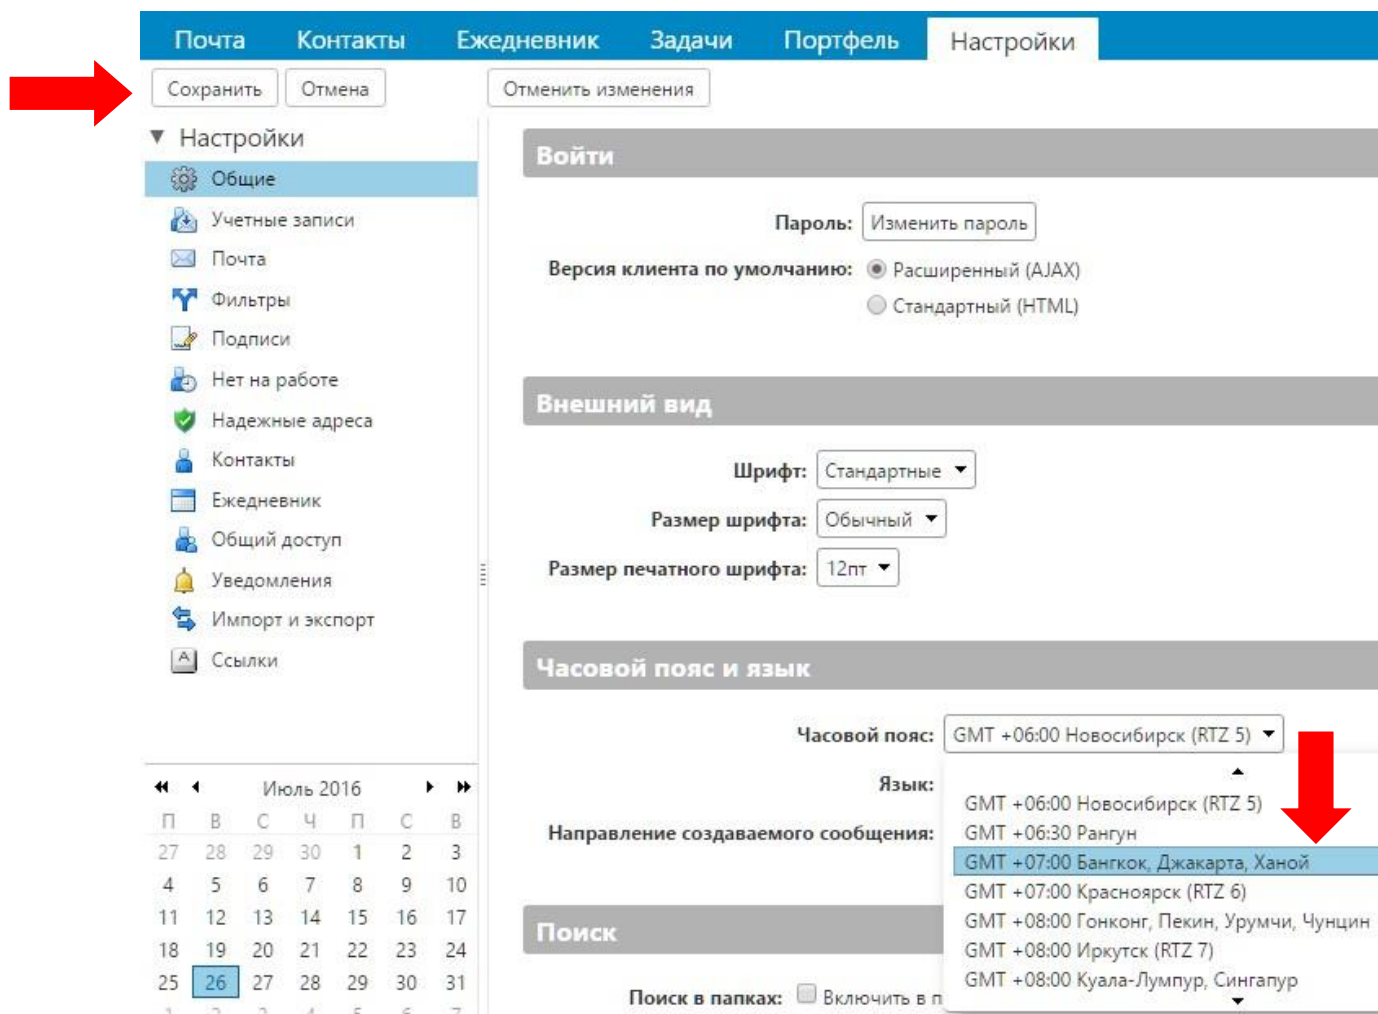

Уважаемые пользователи!

В связи с переводом времени по Новосибирской области в другой часовой пояс, время встреч, назначенных ранее в Zimbra, может отображаться неверно (на час вперед). Для того, чтобы время встреч отображалось корректно, выполните следующие настройки Zimbra:

1. Перейдите в «Настройки»:

2. Выберите часовой пояс (GMT +07:00 Бангкок, Джакарта, Ханой) в списке часовых поясов и нажмите «Сохранить»:

Если у Вас возникли вопросы или что-то не получается, пишите на anastasia@nsu.ru, прилагая скриншот и подробно описывая проблему.